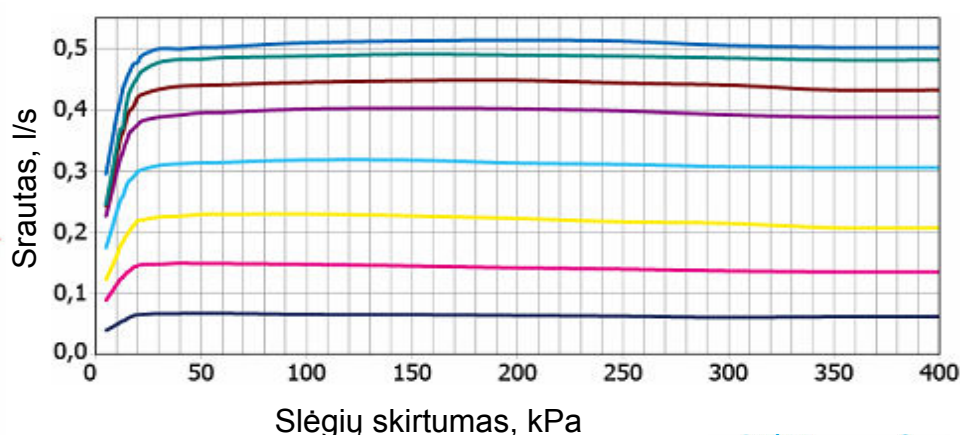

Kodas	kVs, m³/h	Matmenys, parametrai	Kaina Eur be PVM/ su PVM	Kaina Lt be PVM/ su PVM 21%

Balansiniai ventiliai CIM-3739B PN 16, - 10° + 120°C, korpusas špižius, flanšinis					
	CIM 3739B-2 1/2	80	DN 65	232.41	802.48
				281.22	971.00
	CIM 3739B-3	117	DN 80	364.30	1257.85
				440.80	1522.00
	CIM 3739B-4	197	DN 100	527.54	1821.49
				638.32	2204.00
	CIM 3739B-5	360	DN 125	723.33	2497.52
875.23				3022.00	
CIM 3739B-6	388	DN 150	1010.32	3488.43	
			1222.49	4221.00	
CIM 3739B-7	725	DN 200	2236.06	7720.66	
			2705.63	9342.00	

Automatiniai balansiniai ventiliai CIM-776 PN 25, - 10° + 120°C, korpusas DZR žalvaris					
	CIM-776-1/2	4.06	1/2", min. dP 18 kPa, 244-1724 l/h	101.25	349.59
				122.51	423.00
	CIM-776-3/4	4.34	3/4", min. dP 22 kPa, 292-2039 l/h	108.43	374.38
				131.20	453.00
	CIM-776-1	4.34	1", min. dP 22 kPa, 292-2039 l/h	143.37	495.04
				173.48	599.00
	CIM-776-1 1/4	7.2	1 1/4", min. dP 18 kPa, 465-3056 l/h	222.36	767.77
269.06				929.00	
CIM-776-1 1/2	13.94	1 1/2", min. dP 26 kPa, 2022-7105 l/h	358.79	1238.84	
			434.14	1499.00	
CIM-776-2	15.18	2", min. dP 32 kPa, 2204-8586 l/h	380.58	1314.05	
			460.50	1590.00	

UAB "Gilius ir Ko"
Savanorių pr. 192, LT-44151 Kaunas
Tel.:(37) 308930
Faks.:(37) 308932
el. paštas: GiliusK@takas.lt

UAB "Gilius ir Ko" prekybos
salonas Vilniuje,
Elektrinės g. 8, LT-03150 Vilnius-9
Tel.:(5) 2395385, faks.:(5) 2375082
el. paštas: GiliusV@takas.lt

UAB "Gilius ir Ko" prekybos
salonas Klaipėdoje,
Liepų g. 64 b, LT-92101 Klaipėda
Tel.:(46) 412277, faks.:(46) 314083
el. paštas: GiliusL@takas.lt

cimberio
technological solutions

www.gilius.lt