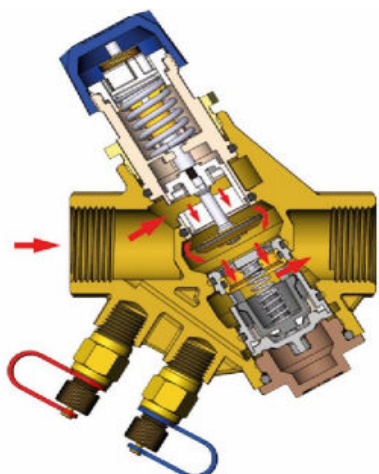

Kodas	kVs, m³/h	Matmenys, parametrai	Kaina Eur be PVM/ su PVM	Kaina Lt be PVM/ su PVM 21%

Balansiniai ventiliai CIM-3739B PN 16, - 10° + 120°C, korpusas špižius, flanšinis					
	CIM 3739B-2 1/2	80	DN 65	232.41	802.48
				281.22	971.00
	CIM 3739B-3	117	DN 80	364.30	1257.85
				440.80	1522.00
	CIM 3739B-4	197	DN 100	527.54	1821.49
				638.32	2204.00
	CIM 3739B-5	360	DN 125	723.33	2497.52
875.23				3022.00	
CIM 3739B-6	388	DN 150	1010.32	3488.43	
			1222.49	4221.00	
CIM 3739B-7	725	DN 200	2236.06	7720.66	
			2705.63	9342.00	

Automatiniai balansiniai ventiliai CIM-776 PN 25, - 10° + 120°C, korpusas DZR žalvaris					
	CIM-776-1/2	4.06	1/2", min. dP 18 kPa, 244-1724 l/h	101.25	349.59
				122.51	423.00
	CIM-776-3/4	4.34	3/4", min. dP 22 kPa, 292-2039 l/h	108.43	374.38
				131.20	453.00
	CIM-776-1	4.34	1", min. dP 22 kPa, 292-2039 l/h	143.37	495.04
				173.48	599.00
	CIM-776-1 1/4	7.2	1 1/4", min. dP 18 kPa, 465-3056 l/h	222.36	767.77
269.06				929.00	
CIM-776-1 1/2	13.94	1 1/2", min. dP 26 kPa, 2022-7105 l/h	358.79	1238.84	
			434.14	1499.00	
CIM-776-2	15.18	2", min. dP 32 kPa, 2204-8586 l/h	380.58	1314.05	
			460.50	1590.00	

UAB "Gilius ir Ko"
Savanorių pr. 192, LT-44151 Kaunas
Tel.:(37) 308930
Faks.:(37) 308932
el. paštas: GiliusK@takas.lt

UAB "Gilius ir Ko" prekybos
salonas Vilniuje,
Elektrinės g. 8, LT-03150 Vilnius-9
Tel.:(5) 2395385, faks.:(5) 2375082
el. paštas: GiliusV@takas.lt

UAB "Gilius ir Ko" prekybos
salonas Klaipėdoje,
Liepų g. 64 b, LT-92101 Klaipėda
Tel.:(46) 412277, faks.:(46) 314083
el. paštas: GiliusL@takas.lt

cimberio
technological solutions

www.gilius.lt