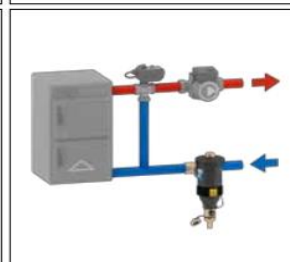

PURVO ATSKIRTUVAI

(atskiriamų priemaišų dydis nuo 0,005 mm)

Kainynas GK-CL-DM-18-01

Galioja nuo: 2018.01.22

	KODAS	PRIJUNGIMAS	Kaina, EUR	
			be PVM	su PVM 21%

Universalus prijungimas, su magnetu, plastm. korpusas, be izoliacijos

	CL545302	Ø 22 užv.	121,24	146,70
	CL545303	Ø 28 užv.	132,38	160,18
	CL545305	3/4" vid.	102,99	124,62
	CL545306	1" vid.	112,46	136,08

Horizontalus prijungimas, su magnetu, be izoliacijos

	CL546307	1 1/4" vid.	159,52	193,02
	CL546308	1 1/2" vid.	172,91	209,22
	CL546309	2" vid.	195,64	236,72

Horizontalus prijungimas, su magnetu, su izoliacija

	CL546315	3/4" vid.	174,20	210,78
	CL546316	1" vid.	188,96	228,64
	CL546317	1 1/4" vid.	205,05	248,11
	CL546318	1 1/2" vid.	223,80	270,80
	CL546319	2" vid.	247,90	299,96

Pastabos:

1. Visi purvo atskirtuvai montuojami grįžtančio vandens vamzdyje prieš katilą arba srautų atskyrimo indą.
2. Uždaromoji armatūra prieš ir po purvo atskirtuvo nebūtina.

UAB "Gilius ir Ko"
Savanorių pr. 192
LT-44151 Kaunas
Tel.:(37) 308930
Faks.:(37) 308932
el. paštas: kaunas@gilius.lt
www.gilius.lt

UAB "Gilius ir Ko" prekybos
salonas Vilniuje, Elektrinės g. 8
LT-03150 Vilnius-9
Tel.:(5) 2395385
Faks.:(5) 2375082
el. paštas: vilnius@gilius.lt

UAB "Gilius ir Ko" prekybos
salonas Klaipėdoje, Liepų g. 64 b
LT-92101 Klaipėda
Tel.:(46) 412277
Faks.:(46) 314083
el. paštas: klaipeda@gilius.lt