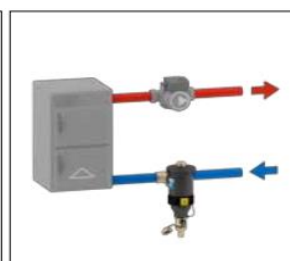

PURVO ATSKIRTUVAI

(atskiriamų priemaišų dydis nuo 0,005 mm)

Kainynas GK-CL-DM-18-01

Galioja nuo: 2018.01.22

	KODAS	PRIJUNGIMAS	Kaina, EUR	
			be PVM	su PVM 21%

Universalus prijungimas, su magnetu, plastm. korpusas, be izoliacijos

	CL545302	Ø 22 užv.	121,24	146,70
	CL545303	Ø 28 užv.	132,38	160,18
	CL545305	3/4" vid.	102,99	124,62
	CL545306	1" vid.	112,46	136,08

Horizontalus prijungimas, su magnetu, be izoliacijos

	CL546307	1 1/4" vid.	159,52	193,02
	CL546308	1 1/2" vid.	172,91	209,22
	CL546309	2" vid.	195,64	236,72

Horizontalus prijungimas, su magnetu, su izoliacija

	CL546315	3/4" vid.	174,20	210,78
	CL546316	1" vid.	188,96	228,64
	CL546317	1 1/4" vid.	205,05	248,11
	CL546318	1 1/2" vid.	223,80	270,80
	CL546319	2" vid.	247,90	299,96

Pastabos:

1. Visi purvo atskirtuvai montuojami grįžtančio vandens vamzdyje prieš katilą arba srautų atskyrimo indą.
2. Uždaromoji armatūra prieš ir po purvo atskirtuvo nebūtina.

UAB "Gilius ir Ko"
Savanorių pr. 192
LT-44151 Kaunas
Tel.:(37) 308930
Faks.:(37) 308932
el. paštas: kaunas@gilius.lt
www.gilius.lt

UAB "Gilius ir Ko" prekybos
salonas Vilniuje, Elektrinės g. 8
LT-03150 Vilnius-9
Tel.:(5) 2395385
Faks.:(5) 2375082
el. paštas: vilnius@gilius.lt

UAB "Gilius ir Ko" prekybos
salonas Klaipėdoje, Liepų g. 64 b
LT-92101 Klaipėda
Tel.:(46) 412277
Faks.:(46) 314083
el. paštas: klaipeda@gilius.lt