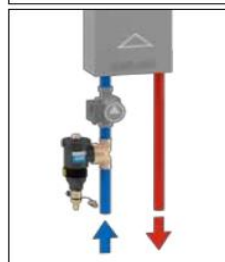

PURVO ATSKIRTUVAI

(atskiriamų priemaišų dydis nuo 0,005 mm)

Kainynas GK-CL-DM-18-01

Galioja nuo: 2018.01.22

	KODAS	PRIJUNGIMAS	Kaina, EUR	
			be PVM	su PVM 21%

Universalus prijungimas, su magnetu, plastm. korpusas, be izoliacijos

	CL545302	Ø 22 užv.	121,24	146,70
	CL545303	Ø 28 užv.	132,38	160,18
	CL545305	3/4" vid.	102,99	124,62
	CL545306	1" vid.	112,46	136,08

Horizontalus prijungimas, su magnetu, be izoliacijos

	CL546307	1 1/4" vid.	159,52	193,02
	CL546308	1 1/2" vid.	172,91	209,22
	CL546309	2" vid.	195,64	236,72

Horizontalus prijungimas, su magnetu, su izoliacija

	CL546315	3/4" vid.	174,20	210,78
	CL546316	1" vid.	188,96	228,64
	CL546317	1 1/4" vid.	205,05	248,11
	CL546318	1 1/2" vid.	223,80	270,80
	CL546319	2" vid.	247,90	299,96

Pastabos:

1. Visi purvo atskirtuvai montuojami grįžtančio vandens vamzdyje prieš katilą arba srautų atskyrimo indą.
2. Uždaromoji armatūra prieš ir po purvo atskirtuvo nebūtina.

UAB "Gilius ir Ko"
Savanorių pr. 192
LT-44151 Kaunas
Tel.:(37) 308930
Faks.:(37) 308932
el. paštas: kaunas@gilius.lt
www.gilius.lt

UAB "Gilius ir Ko" prekybos
salonas Vilniuje, Elektrinės g. 8
LT-03150 Vilnius-9
Tel.:(5) 2395385
Faks.:(5) 2375082
el. paštas: vilnius@gilius.lt

UAB "Gilius ir Ko" prekybos
salonas Klaipėdoje, Liepų g. 64 b
LT-92101 Klaipėda
Tel.:(46) 412277
Faks.:(46) 314083
el. paštas: klaipeda@gilius.lt