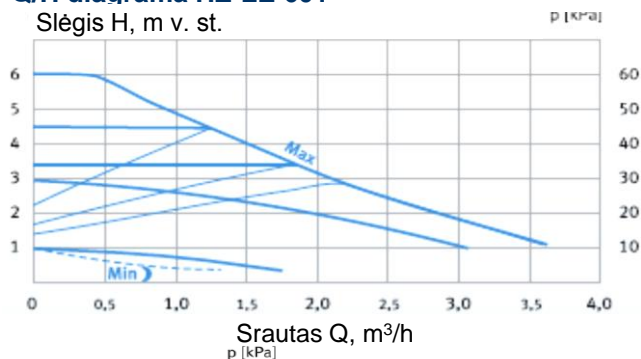

Kainynas GK-Vortex-HZ-LE-17-11

(Su prijung. veržlėmis)

Galioja nuo: 2017.11.06

 Keraminis velenas!	Modelis Kodas	Maksimalus srauto slėgis, (m v. st.)	Maksimalus srautas, (m <sup>3</sup> /h)	Prijungimo matmenys	Kaina, EUR	
					be PVM	su PVM 21%
	<b>HZ-LE 401-DN25</b> VO421-875-003	4,00	2,75	DN25	168,60	<b>204,00</b>
	<b>HZ-LE 401-DN32*</b> VO421-815-004	4,00	2,75	DN32	175,21	<b>212,00</b>
	<b>HZ-LE 601-DN25</b> VO421-975-003	6,00	3,50	DN25	193,39	<b>234,00</b>
	<b>HZ-LE 601-DN32*</b> VO421-915-004	6,00	3,50	DN32	200,00	<b>242,00</b>
	<b>HZ-LE 801-DN25</b> VO421-775-003	8,00	4,20	DN25	223,97	<b>271,00</b>
	<b>HZ-LE 801-DN32*</b> VO421-715-004	8,00	4,20	DN32	245,45	<b>297,00</b>

\*Šios prekės tiekiamos pagal atskirus užsakymus

Q/H diagrama HZ-LE 401

Q/H diagrama HZ-LE 601

Q/H diagrama HZ-LE 801

Techniniai duomenys	HZ 401- DN25/DN32	HZ 601- DN25/DN32	HZ 801- DN25/DN32
Maksimalus srauto slėgis, m v.st.	4,00	6,00	8,00
Maksimalus srautas, m <sup>3</sup> /h	2,75	3,50	4,20
Maks. leistina glikolio koncentracija vandenyje, %	30	30	30
Energijos efektyvumo indeksas, EEI	<= 0,19	<= 0,23	<= 0,25
Maks. leistinos skysčio temperatūros ribos, °C	-10 - +110	-10 - +110	-10 - +110
Naudojama el. galia, W	5-27	5-43	5-66
Montavimo atstumas tarp siurblio antgalių, mm	180	180	180
El. saugumo klasė	IP44	IP44	IP44