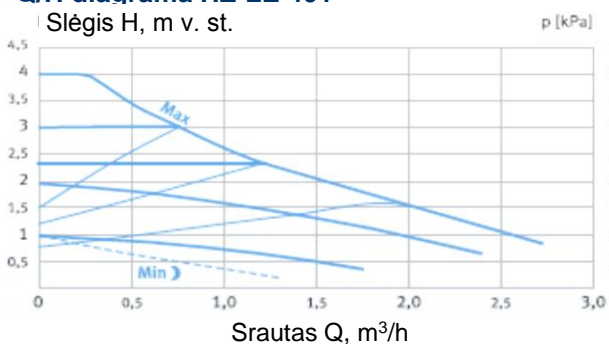

Kainynas GK-Vortex-HZ-LE-17-11

(Su prijung. veržlėmis)

Galioja nuo: 2017.11.06

 Keraminis velenas!	Modelis Kodas	Maksimalus srauto slėgis, (m v. st.)	Maksimalus srautas, (m <sup>3</sup> /h)	Prijungimo matmenys	Kaina, EUR	
					be PVM	su PVM 21%
	<b>HZ-LE 401-DN25</b> VO421-875-003	4,00	2,75	DN25	168,60	<b>204,00</b>
	<b>HZ-LE 401-DN32*</b> VO421-815-004	4,00	2,75	DN32	175,21	<b>212,00</b>
	<b>HZ-LE 601-DN25</b> VO421-975-003	6,00	3,50	DN25	193,39	<b>234,00</b>
	<b>HZ-LE 601-DN32*</b> VO421-915-004	6,00	3,50	DN32	200,00	<b>242,00</b>
	<b>HZ-LE 801-DN25</b> VO421-775-003	8,00	4,20	DN25	223,97	<b>271,00</b>
	<b>HZ-LE 801-DN32*</b> VO421-715-004	8,00	4,20	DN32	245,45	<b>297,00</b>

\*Šios prekės tiekiamos pagal atskirus užsakymus

Q/H diagrama HZ-LE 401

Q/H diagrama HZ-LE 601

Q/H diagrama HZ-LE 801

Techniniai duomenys	HZ 401- DN25/DN32	HZ 601- DN25/DN32	HZ 801- DN25/DN32
Maksimalus srauto slėgis, m v.st.	4,00	6,00	8,00
Maksimalus srautas, m <sup>3</sup> /h	2,75	3,50	4,20
Maks. leistina glikolio koncentracija vandenyje, %	30	30	30
Energijos efektyvumo indeksas, EEI	<= 0,19	<= 0,23	<= 0,25
Maks. leistinos skysčio temperatūros ribos, °C	-10 - +110	-10 - +110	-10 - +110
Naudojama el. galia, W	5-27	5-43	5-66
Montavimo atstumas tarp siurblio antgalių, mm	180	180	180
El. saugumo klasė	IP44	IP44	IP44