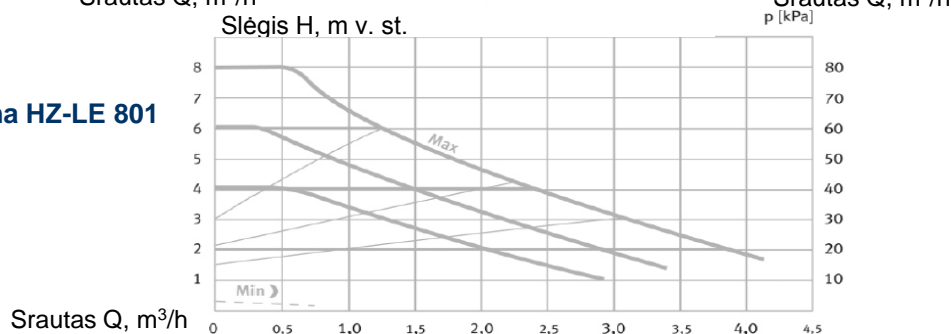

\*Šios prekės tiekiamos pagal atskirus užsakymus

Q/H diagrama HZ-LE 401

Q/H diagrama HZ-LE 601

Q/H diagrama HZ-LE 801

Techniniai duomenys	HZ 401- DN25/DN32	HZ 601- DN25/DN32	HZ 801- DN25/DN32
Maksimalus srauto slėgis, m v.st.	4,00	6,00	8,00
Maksimalus srautas, m <sup>3</sup> /h	2,75	3,50	4,20
Maks. leistina glikolio koncentracija vandenyje, %	30	30	30
Energijos efektyvumo indeksas, EEI	<= 0,19	<= 0,23	<= 0,25
Maks. leistinos skysčio temperatūros ribos, °C	-10 - +110	-10 - +110	-10 - +110
Naudojama el. galia, W	5-27	5-43	5-66
Montavimo atstumas tarp siurblio antgalių, mm	180	180	180
El. saugumo klasė	IP44	IP44	IP44